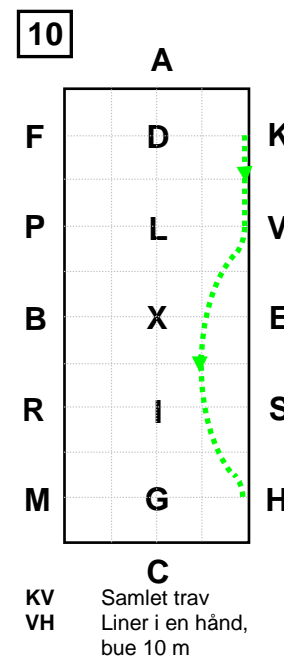

# Øvelser FEI Dressur 10

Øget trav ——— Arbejds trav ——— Ryk »  
 Samlet trav ..... Skridt ——— Galop .....

## FEI Dressur 10

Øget trav ——— Arbejds trav ——— Skridt ——— Galop .....

Samlet trav ..... Ryk >>>

**11**

**C**  
HCI Arbejdstrav  
Bue til højre 30 m

**12**

**C**  
I Parade, kusk på midterlinie.  
Stilstand 10 sek.

**17**

**C**  
EF Øget trav  
FAD Samlet trav

**18**

**C**  
DB Skridt

**19**

**C**  
BIE Arbejdstrav  
Halv volte tv. 40 m i diameter  
EX Samlet trav. Halv volte tv. 20 m i dia.

**20**

**C**  
XG Øget trav  
G Parade, hilsen