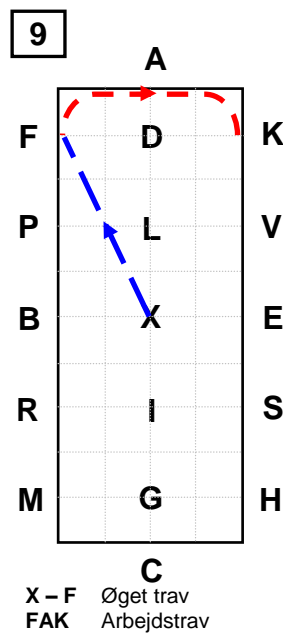

# Øvelser FEI Dressur 10

Øget trav ——— Arbejds trav ——— Ryk »  
 Samlet trav ..... Skridt ——— Galop .....

## FEI Dressur 10

Øget trav ——— Arbejds trav ——— Skridt ——— Galop .....

Samlet trav ..... Ryk >>>

**11**

**C**  
HCI Arbejdstrav  
Bue til højre 30 m

**12**

**C**  
I Parade, kusk på midterlinie.  
Stilstand 10 sek.

**13**

**C**  
I-L Skridt, halv volte 40 m.  
L Parade, kusk på midterlinie.

**14**

**C**  
L Rykning 3 m

**15**

**C**  
LFAK Arbejdstrav.  
Bue t.h. 30 m

**16**

**C**  
KX Øget trav  
XE Samlet trav.  
Halv volte tv. 20 m i diameter

**17**

**C**  
EF Øget trav  
FAD Samlet trav

**18**

**C**  
DB Skridt

**19**

**C**  
BIE Arbejdstrav  
Halv volte tv. 40 m i diameter  
EX Samlet trav. Halv volte tv. 20 m i dia.

**20**

**C**  
XG Øget trav  
G Parade, hilsen