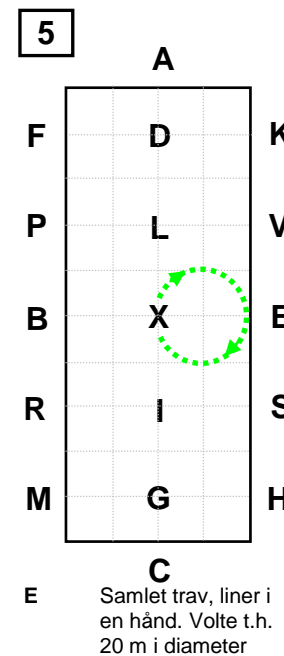

# Øvelser FEI Dressur 10

Øget trav ——— Arbejds trav ——— Ryk »  
 Samlet trav ..... Skridt ——— Galop .....

## FEI Dressur 10

Øget trav ——— Arbejds trav ——— Skridt ——— Galop .....

Samlet trav ..... Ryk >>>

**11**

**C**  
HCI Arbejdstrav  
Bue til højre 30 m

**12**

**C**  
I Parade, kusk på midterlinie.  
Stilstand 10 sek.

**17**

**C**  
EF Øget trav  
FAD Samlet trav

**18**

**C**  
DB Skridt

**19**

**C**  
BIE Arbejdstrav  
Halv volte tv. 40 m i diameter  
EX Samlet trav. Halv volte tv. 20 m i dia.

**20**

**C**  
XG Øget trav  
G Parade, hilsen