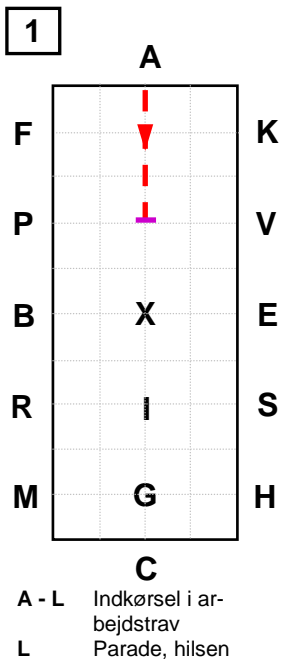

# Øvelser FEI Dressur 10

Øget trav ——— Arbejds trav ——— Ryk »  
 Samlet trav ..... Skridt ——— Galop .....

## FEI Dressur 10

Øget trav ——— Arbejds trav ——— Skridt ——— Galop .....

Samlet trav ..... Ryk >>>

**11**

**C**  
HCI Arbejdstrav  
Bue til højre 30 m

**12**

**C**  
I Parade, kusk på midterlinie.  
Stilstand 10 sek.