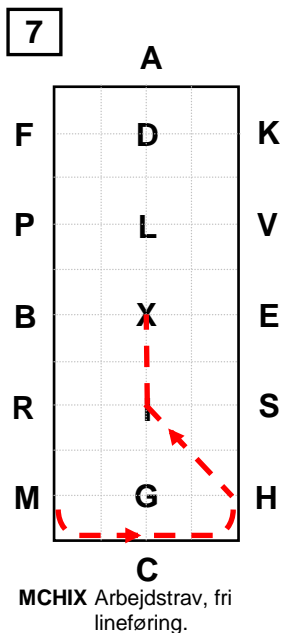

# Øvelser FEI Dressur 10

Øget trav ——— Arbejds trav ——— Ryk »  
 Samlet trav ..... Skridt ——— Galop .....

## FEI Dressur 10

Øget trav ——— Arbejds trav ——— Skridt ——— Galop .....

Samlet trav ..... Ryk >>>

**11**

**C**  
HCI Arbejdstrav  
Bue til højre 30 m

**12**

**C**  
I Parade, kusk på midterlinie.  
Stilstand 10 sek.

**13**

**C**  
I-L Skridt, halv volte 40 m.  
L Parade, kusk på midterlinie.

**14**

**C**  
L Rykning 3 m

**15**

**C**  
LFAK Arbejdstrav.  
Bue t.h. 30 m

**16**

**C**  
KX Øget trav  
XE Samlet trav.  
Halv volte tv. 20 m i diameter

**17**

**C**  
EF Øget trav  
FAD Samlet trav

**18**

**C**  
DB Skridt

**19**

**C**  
BIE Arbejdstrav  
Halv volte tv. 40 m i diameter  
EX Samlet trav. Halv volte tv. 20 m i dia.

**20**

**C**  
XG Øget trav  
G Parade, hilsen