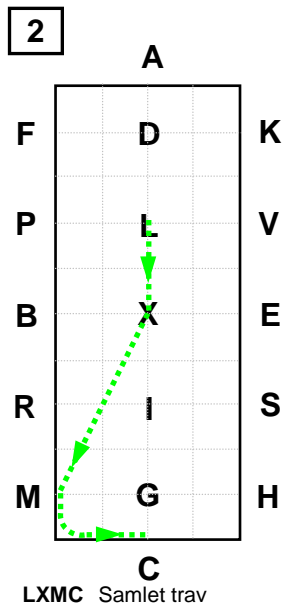

# Øvelser FEI Dressur 10

Øget trav ——— Arbejds trav ——— Ryk »  
 Samlet trav ..... Skridt ——— Galop .....

## FEI Dressur 10

Øget trav ——— Arbejds trav ——— Skridt ——— Galop .....

Samlet trav ..... Ryk >>>

**11**

**C**  
HCI Arbejdstrav  
Bue til højre 30 m

**12**

**C**  
I Parade, kusk på midterlinie.  
Stilstand 10 sek.

**13**

**C**  
I-L Skridt, halv volte 40 m.  
L Parade, kusk på midterlinie.

**14**

**C**  
L Rykning 3 m

**15**

**C**  
LFAK Arbejdstrav.  
Bue t.h. 30 m

**16**

**C**  
KX Øget trav  
XE Samlet trav.  
Halv volte tv. 20 m i diameter

**17**

**C**  
EF Øget trav  
FAD Samlet trav

**18**

**C**  
DB Skridt

**19**

**C**  
BIE Arbejdstrav  
Halv volte tv. 40 m i diameter  
EX Samlet trav. Halv volte tv. 20 m i dia.

**20**

**C**  
XG Øget trav  
G Parade, hilsen