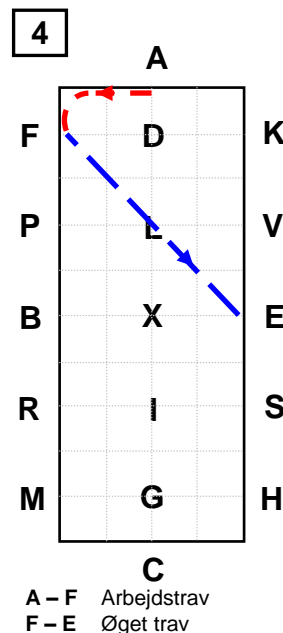

# Øvelser FEI Dressur 10

Øget trav ——— Arbejds trav ——— Ryk »  
 Samlet trav ..... Skridt ——— Galop .....

## FEI Dressur 10

Øget trav ——— Arbejds trav ——— Skridt ——— Galop .....

Samlet trav ..... Ryk >>>

**11**

**C**  
HCI Arbejdstrav  
Bue til højre 30 m

**12**

**C**  
I Parade, kusk på midterlinie.  
Stilstand 10 sek.

**13**

**C**  
I-L Skridt, halv volte 40 m.  
L Parade, kusk på midterlinie.

**14**

**C**  
L Rykning 3 m

**15**

**C**  
LFAK Arbejdstrav.  
Bue t.h. 30 m

**16**

**C**  
KX Øget trav  
XE Samlet trav.  
Halv volte tv. 20 m i diameter

**17**

**C**  
EF Øget trav  
FAD Samlet trav

**18**

**C**  
DB Skridt

**19**

**C**  
BIE Arbejdstrav  
Halv volte tv. 40 m i diameter  
EX Samlet trav. Halv volte tv. 20 m i dia.

**20**

**C**  
XG Øget trav  
G Parade, hilsen