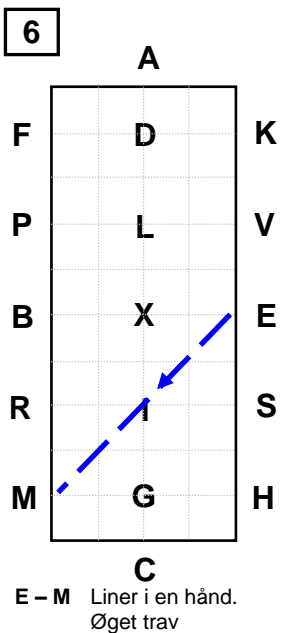

# Øvelser FEI Dressur 10

Øget trav ——— Arbejds trav ——— Ryk »  
 Samlet trav ..... Skridt ——— Galop .....

## FEI Dressur 10

Øget trav ——— Arbejds trav ——— Skridt ——— Galop .....

Samlet trav ..... Ryk >>>

**11**

**C**  
HCI Arbejdstrav  
Bue til højre 30 m

**12**

**C**  
I Parade, kusk på midterlinie.  
Stilstand 10 sek.

**17**

**C**  
EF Øget trav  
FAD Samlet trav

**18**

**C**  
DB Skridt

**19**

**C**  
BIE Arbejdstrav  
Halv volte tv. 40 m i diameter  
EX Samlet trav. Halv volte tv. 20 m i dia.

**20**

**C**  
XG Øget trav  
G Parade, hilsen