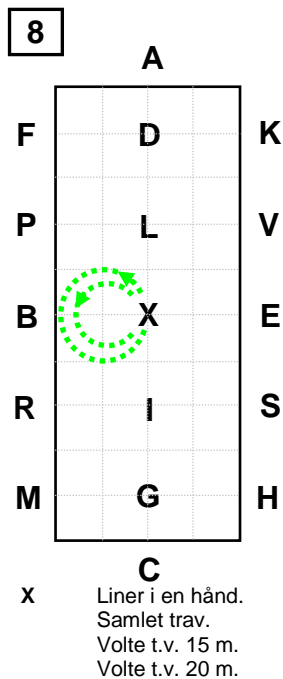

# Øvelser FEI Dressur 10

Øget trav ——— Arbejds trav ——— Ryk »  
 Samlet trav ..... Skridt ——— Galop .....

## FEI Dressur 10

Øget trav ——— Arbejds trav ——— Skridt ——— Galop .....

Samlet trav ..... Ryk >>>

**11**

**C**  
HCI Arbejdstrav  
Bue til højre 30 m

**12**

**C**  
I Parade, kusk på midterlinie.  
Stilstand 10 sek.

**13**

**C**  
I-L Skridt, halv volte 40 m.  
L Parade, kusk på midterlinie.

**14**

**C**  
L Rykning 3 m

**15**

**C**  
LFAK Arbejdstrav.  
Bue t.h. 30 m

**16**

**C**  
KX Øget trav  
XE Samlet trav.  
Halv volte tv. 20 m i diameter

**17**

**C**  
EF Øget trav  
FAD Samlet trav

**18**

**C**  
DB Skridt

**19**

**C**  
BIE Arbejdstrav  
Halv volte tv. 40 m i diameter  
EX Samlet trav. Halv volte tv. 20 m i dia.

**20**

**C**  
XG Øget trav  
G Parade, hilsen