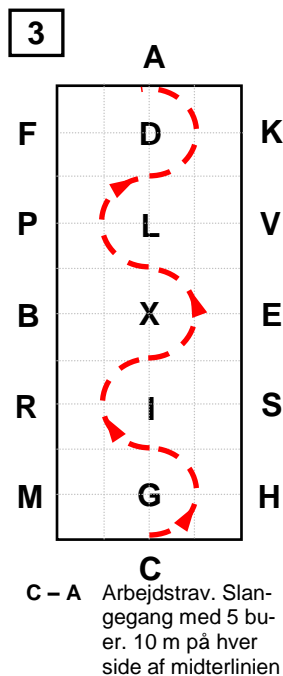

# Øvelser FEI Dressur 10

Øget trav ——— Arbejds trav ——— Ryk »  
 Samlet trav ..... Skridt ——— Galop .....

## FEI Dressur 10

Øget trav ——— Arbejds trav ——— Skridt ——— Galop .....

Samlet trav ..... Ryk >>>

**11**

**C**  
HCI Arbejdstrav  
Bue til højre 30 m

**12**

**C**  
I Parade, kusk på midterlinie.  
Stilstand 10 sek.

**13**

**C**  
I-L Skridt, halv volte 40 m.  
L Parade, kusk på midterlinie.

**14**

**C**  
L Rykning 3 m

**15**

**C**  
LFAK Arbejdstrav.  
Bue t.h. 30 m

**16**

**C**  
KX Øget trav  
XE Samlet trav.  
Halv volte tv. 20 m i diameter

**17**

**C**  
EF Øget trav  
FAD Samlet trav

**18**

**C**  
DB Skridt

**19**

**C**  
BIE Arbejdstrav  
Halv volte tv. 40 m i diameter  
EX Samlet trav. Halv volte tv. 20 m i dia.

**20**

**C**  
XG Øget trav  
G Parade, hilsen