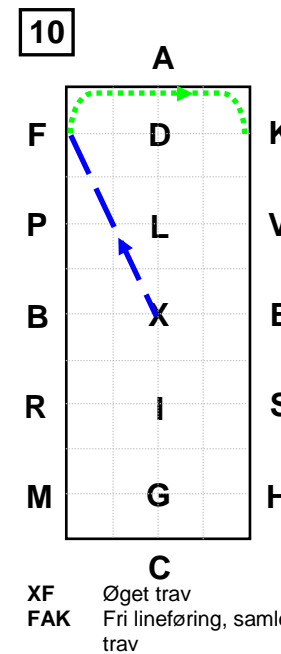

Øvelser FEI Dressur 8A

Øget trav ——— Arbejds trav ——— Ryk >>>
 Samlet trav Skridt ——— Galop

Øvelser FEI Dressur 8A

Øget trav ——— Arbejds trav - - - - - Ryk >>>
 Samlet trav Skridt — Galop

11

C Samlet trav
 Versade forløber(e)

12

C Øget trav
 Arbejds trav

13

C Arbejds trav, bue tv. 33 m.
 Parade vinkelret på midterlinien med kusken på m.linien. Stilstand 8 sek.

14

C Arbejds trav. Bue th. 33 m.
 Parade vinkelret på midterlinien med kusken på midterlinien.

15

C Rykning 3 meter.

16

C Arbejds trav, bue tv. 33 m
 Arbejds trav
 Skridt

17

C Skridt

18

C Samlet trav.
 C Liner i en hånd, volte th. 15m
 CMR Samlet trav, fri lineføring