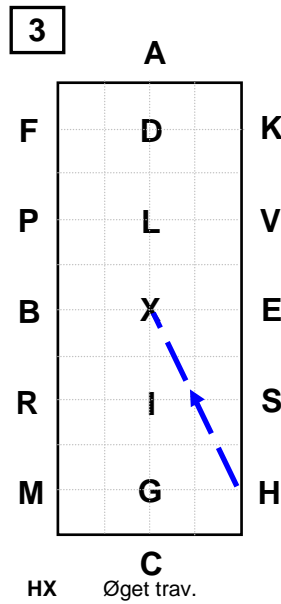

Øvelser FEI Dressur 8A

Øget trav ——— Arbejds trav ——— Ryk >>>
 Samlet trav Skridt ——— Galop

Øvelser FEI Dressur 8A

Øget trav ——— Arbejds trav - - - - - Ryk >>>
 Samlet trav Skridt — Galop

11

C Samlet trav
 Versade forløber(e)

12

C Øget trav
 Arbejds trav

13

C Arbejds trav, bue tv. 33 m.
 Parade vinkelret på midterlinien med kusken på m.linien. Stilstand 8 sek.

14

C Arbejds trav. Bue th. 33 m.
 Parade vinkelret på midterlinien med kusken på midterlinien.

15

C Rykning 3 meter.

16

C Arbejds trav, bue tv. 33 m
 Arbejds trav
 Skridt

17

C Skridt

18

C Samlet trav.
 C Liner i en hånd, volte th. 15m
 CMR Samlet trav, fri lineføring