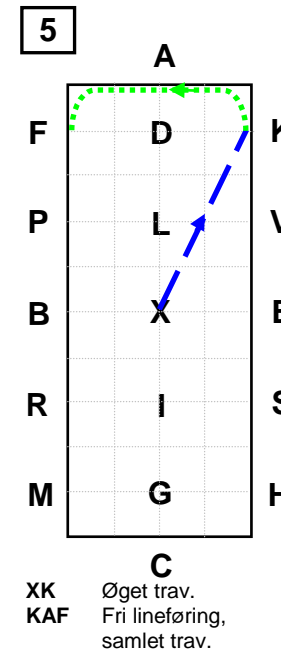

Øvelser FEI Dressur 8A

Øget trav ——— Arbejds trav ——— Ryk >>>
 Samlet trav Skridt ——— Galop

Øvelser FEI Dressur 8A

Øget trav ——— Arbejds trav - - - - - Ryk >>>
 Samlet trav Skridt — Galop

11

C Samlet trav
 Versade forløber(e)

12

C Øget trav
 Arbejds trav

13

C Arbejds trav, bue tv. 33 m.
 Parade vinkelret på midterlinien med kusken på m.linien. Stilstand 8 sek.

14

C Arbejds trav. Bue th. 33 m.
 Parade vinkelret på midterlinien med kusken på midterlinien.

15

C Rykning 3 meter.

16

C Arbejds trav, bue tv. 33 m
 Arbejds trav
 Skridt

17

C Skridt

18

C Samlet trav.
 C Liner i en hånd, volte th. 15m
 CMR Samlet trav, fri lineføring