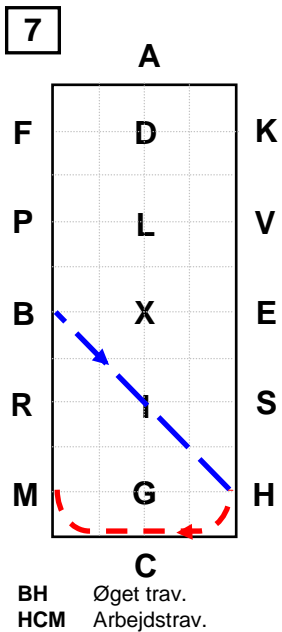

Øvelser FEI Dressur 8A

Øget trav ——— Arbejds trav ——— Ryk >>>
 Samlet trav Skridt ——— Galop

Øvelser FEI Dressur 8A

Øget trav ——— Arbejds trav - - - - - Ryk >>>
 Samlet trav Skridt — Galop

11

C Samlet trav
 Versade forløber(e)

12

C Øget trav
 Arbejds trav

13

C Arbejds trav, bue tv. 33 m.
 Parade vinkelret på midterlinien med kusken på m.linien. Stilstand 8 sek.

14

C Arbejds trav. Bue th. 33 m.
 Parade vinkelret på midterlinien med kusken på midterlinien.

15

C Rykning 3 meter.

16

C Arbejds trav, bue tv. 33 m
 Arbejds trav
 Skridt

17

C Skridt

18

C Samlet trav.
 C Liner i en hånd, volte th. 15m
 CMR Samlet trav, fri lineføring