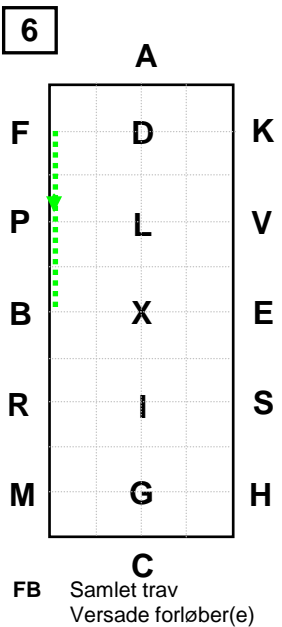

Øvelser FEI Dressur 8A

Øget trav ——— Arbejds trav ——— Ryk >>>
 Samlet trav Skridt ——— Galop

Øvelser FEI Dressur 8A

Øget trav ——— Arbejds trav - - - - - Ryk >>>
 Samlet trav Skridt — Galop

11

C Samlet trav
 Versade forløber(e)

12

C Øget trav
 Arbejds trav

13

C Arbejds trav, bue tv. 33 m.
 Parade vinkelret på midterlinien med kusken på m.linien. Stilstand 8 sek.

14

C Arbejds trav. Bue th. 33 m.
 Parade vinkelret på midterlinien med kusken på midterlinien.