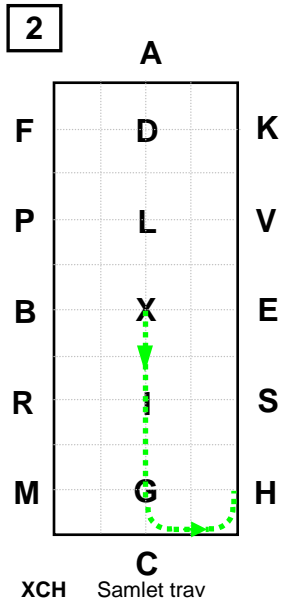

Øvelser FEI Dressur 8A

Øget trav ——— Arbejds trav ——— Ryk >>>
 Samlet trav Skridt ——— Galop

Øvelser FEI Dressur 8A

Øget trav ——— Arbejds trav - - - - - Ryk >>>
 Samlet trav Skridt — Galop

11

C Samlet trav
 Versade forløber(e)

12

C Øget trav
 Arbejds trav

13

C Arbejds trav, bue tv. 33 m.
 Parade vinkelret på midterlinien med kusken på m.linien. Stilstand 8 sek.

14

C Arbejds trav. Bue th. 33 m.
 Parade vinkelret på midterlinien med kusken på midterlinien.

15

C Rykning 3 meter.

16

C Arbejds trav, bue tv. 33 m
 Arbejds trav
 Skridt

17

C Skridt

18

C Samlet trav.
 C Liner i en hånd, volte th. 15m
 CMR Samlet trav, fri lineføring