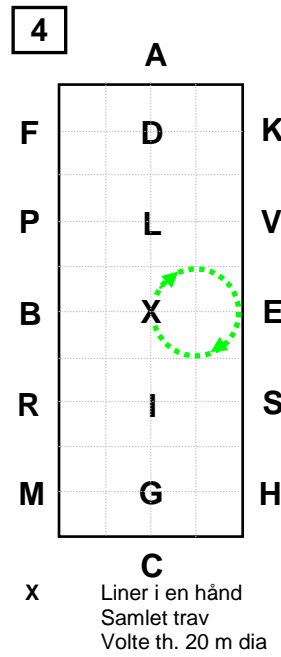

Øvelser FEI Dressur 8A

Øget trav ——— Arbejds trav ——— Ryk >>>
 Samlet trav Skridt ——— Galop

Øvelser FEI Dressur 8A

Øget trav ——— Arbejds trav - - - - - Ryk >>>
 Samlet trav Skridt — Galop

11

C Samlet trav
 Versade forløber(e)

12

C Øget trav
 Arbejds trav

13

C Arbejds trav, bue tv. 33 m.
 Parade vinkelret på midterlinien med kusken på m.linien. Stilstand 8 sek.

14

C Arbejds trav. Bue th. 33 m.
 Parade vinkelret på midterlinien med kusken på midterlinien.

15

C Rykning 3 meter.

16

C Arbejds trav, bue tv. 33 m
 Arbejds trav
 Skridt

17

C Skridt

18

C Samlet trav.
 C Liner i en hånd, volte th. 15m
 CMR Samlet trav, fri lineføring