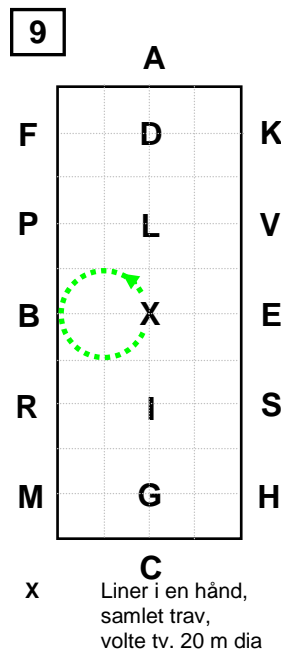

Øvelser FEI Dressur 8A

Øget trav ——— Arbejds trav ——— Ryk >>>
 Samlet trav Skridt ——— Galop

Øvelser FEI Dressur 8A

Øget trav ——— Arbejds trav - - - - - Ryk >>>
 Samlet trav Skridt — Galop

11

C Samlet trav
 Versade forløber(e)

12

C Øget trav
 Arbejds trav

13

C Arbejds trav, bue tv. 33 m.
 Parade vinkelret på midterlinien med kusken på m.linien. Stilstand 8 sek.

14

C Arbejds trav. Bue th. 33 m.
 Parade vinkelret på midterlinien med kusken på midterlinien.

15

C Rykning 3 meter.

16

C Arbejds trav, bue tv. 33 m
 Arbejds trav
 Skridt

17

C Skridt

18

C Samlet trav.
 C Liner i en hånd, volte th. 15m
 CMR Samlet trav, fri lineføring