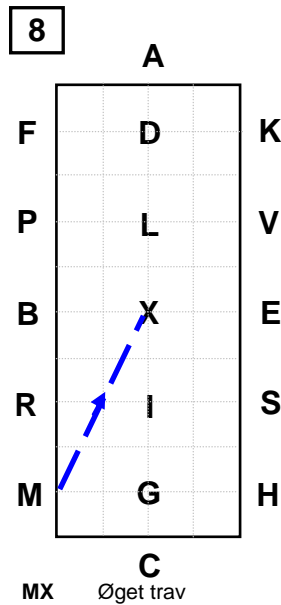

Øvelser FEI Dressur 8A

Øget trav ——— Arbejds trav ——— Ryk >>>
 Samlet trav Skridt ——— Galop

Øvelser FEI Dressur 8A

Øget trav ——— Arbejds trav - - - - - Ryk >>>
 Samlet trav Skridt — Galop

11

C Samlet trav
 Versade forløber(e)

12

C Øget trav
 Arbejds trav

13

C Arbejds trav, bue tv. 33 m.
 Parade vinkelret på midterlinien med kusken på m.linien. Stilstand 8 sek.

14

C Arbejds trav. Bue th. 33 m.
 Parade vinkelret på midterlinien med kusken på midterlinien.

15

C Rykning 3 meter.

16

C Arbejds trav, bue tv. 33 m
 Arbejds trav
 Skridt

17

C Skridt

18

C Samlet trav.
 C Liner i en hånd, volte th. 15m
 CMR Samlet trav, fri lineføring