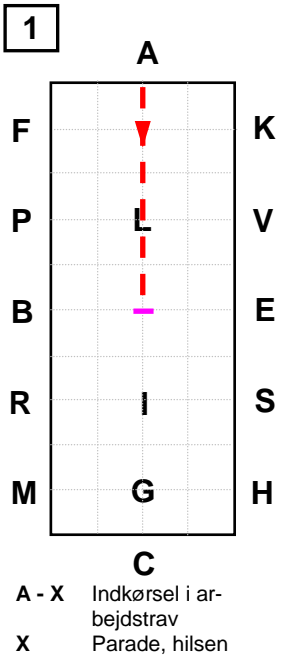

Øvelser FEI Dressur 8A

Øget trav ——— Arbejds trav ——— Ryk >>>
 Samlet trav Skridt ——— Galop

Øvelser FEI Dressur 8A

Øget trav ——— Arbejds trav - - - - - Ryk >>>
 Samlet trav Skridt — Galop

11

C Samlet trav
 Versade forløber(e)

12

C Øget trav
 Arbejds trav

13

C Arbejds trav, bue tv. 33 m.
 Parade vinkelret på midterlinien med kusken på m.linien. Stilstand 8 sek.

14

C Arbejds trav. Bue th. 33 m.
 Parade vinkelret på midterlinien med kusken på midterlinien.

15

C Rykning 3 meter.

16

C Arbejds trav, bue tv. 33 m
 Arbejds trav
 Skridt

17

C Skridt

18

C Samlet trav.
 C Liner i en hånd, volte th. 15m
 CMR Samlet trav, fri lineføring