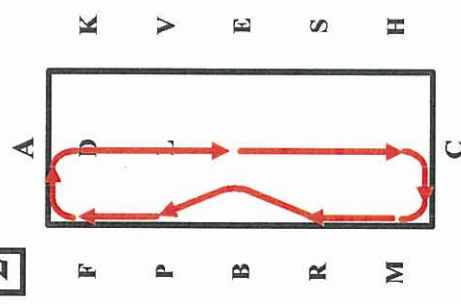

# FEI DRESSAGE TEST No 1 2010

**1**

**AX** ...Enter Working Trot  
**X**.....Halt...Salute.

**2**

**XCR** .....Working Trot.  
**R - P**....10 m Deviation.  
**PADX**...Working Trot.

**3**

**X** ..... Working Trot  
circle left 20 m.  
**XCM** .. Working Trot.

**4**

**M - E** ...Free Walk.

**5**

**EKADX** ...Working Trot.

**6**

**X** .....Working Trot circle  
right 20m.  
**XCHS**...Working Trot.

**7**

**S - I** ..Working Trot. Half  
circle left 20 m.  
**I - R**....Half circle right 20 m.