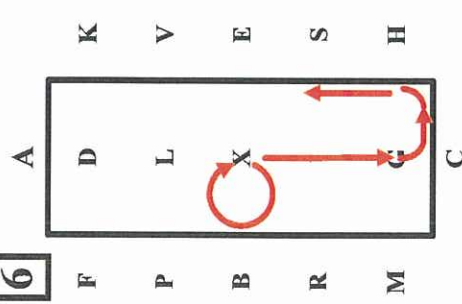

# FEI DRESSAGE TEST No 1 2010

**1**

**AX** ...Enter Working Trot  
**X**.....Halt...Salute.

**2**

**XCR** .....Working Trot.  
**R - P**....10 m Deviation.  
**PADX**...Working Trot.

**3**

**X** ..... Working Trot  
circle left 20 m.  
**XCM** .. Working Trot.

**4**

**M - E** ...Free Walk.

**5**

**EKADX** ...Working Trot.

**6**

**X** .....Working Trot circle  
right 20m.  
**XCHS**...Working Trot.

**7**

**S - I** ..Working Trot. Half  
circle left 20 m.  
**I - R**....Half circle right 20 m.