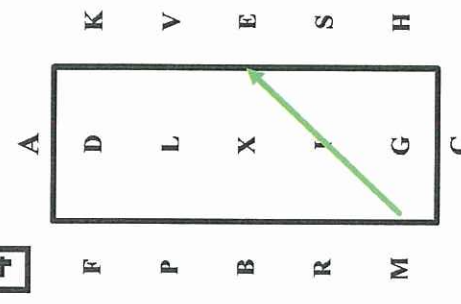

# FEI DRESSAGE TEST No 1 2010

**1**

**AX** ...Enter Working Trot  
**X**.....Halt...Salute.

**2**

**XCR** .....Working Trot.  
**R - P**....10 m Deviation.  
**PADX**...Working Trot.

**3**

**X** ..... Working Trot  
circle left 20 m.  
**XCM** .. Working Trot.

**4**

**M - E** ...Free Walk.

**5**

**EKADX** ...Working Trot.

**6**

**X** .....Working Trot circle  
right 20m.  
**XCHS**...Working Trot.

**7**

**S - I** ..Working Trot. Half  
circle left 20 m.  
**I - R**....Half circle right 20 m.