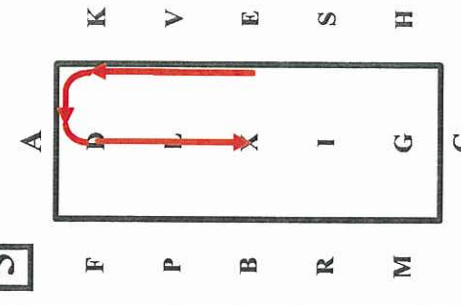

# FEI DRESSAGE TEST No 1 2010

**1**

**AX** ...Enter Working Trot  
**X**.....Halt...Salute.

**2**

**XCR** .....Working Trot.  
**R - P**....10 m Deviation.  
**PADX**...Working Trot.

**3**

**X** ..... Working Trot  
circle left 20 m.  
**XCM** .. Working Trot.

**4**

**M - E** ...Free Walk.

**5**

**EKADX** ...Working Trot.

**6**

**X** .....Working Trot circle  
right 20m.  
**XCHS**...Working Trot.

**7**

**S - I** ..Working Trot. Half  
circle left 20 m.  
**I - R**....Half circle right 20 m.