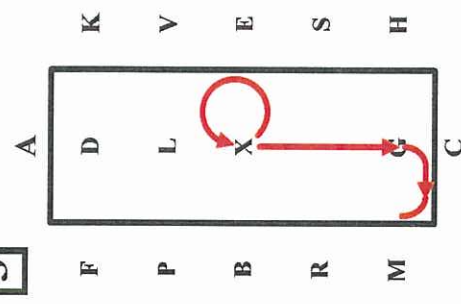

# FEI DRESSAGE TEST No 1 2010

**1**

**AX** ...Enter Working Trot  
**X**.....Halt...Salute.

**2**

**XCR** .....Working Trot.  
**R - P**....10 m Deviation.  
**PADX**...Working Trot.

**3**

**X** ..... Working Trot  
circle left 20 m.  
**XCM** .. Working Trot.

**4**

**M - E** ...Free Walk.

**5**

**EKADX** ...Working Trot.

**6**

**X** .....Working Trot circle  
right 20m.  
**XCHS**...Working Trot.

**7**

**S - I** ..Working Trot. Half  
circle left 20 m.  
**I - R**....Half circle right 20 m.