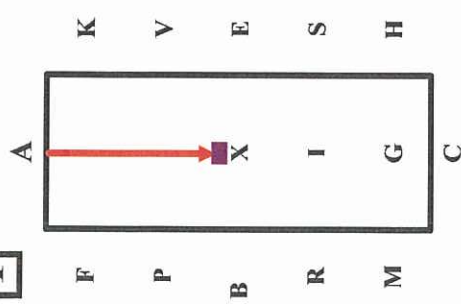

# FEI DRESSAGE TEST No 1 2010

**1**

**AX** ...Enter Working Trot  
**X**.....Halt...Salute.

**2**

**XCR** .....Working Trot.  
**R - P**....10 m Deviation.  
**PADX**...Working Trot.

**3**

**X** ..... Working Trot  
circle left 20 m.  
**XCM** .. Working Trot.

**4**

**M - E** ...Free Walk.

**5**

**EKADX** ...Working Trot.

**6**

**X** .....Working Trot circle  
right 20m.  
**XCHS**...Working Trot.

**7**

**S - I** ..Working Trot. Half  
circle left 20 m.  
**I - R**....Half circle right 20 m.