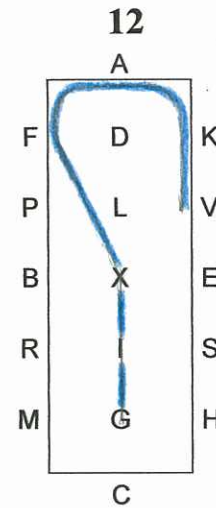

Indendørs Dressur Program 3 – LET

A Indkørsel i skridt
DLXHC Arbejdstrav

CA Slangegang 3 buer 20 m.
AK Arbejdstrav

KH Samlet trav
Afvigelse 5 m.
HCM Arbejdstrav

MXK Øget trav
KAF Arbejdstrav

FM Samlet trav
Afvigelse 5 m.
MCH Arbejdstrav

HXF Øget trav
FA Arbejdstrav

AC Slangegang 3 buer 20 m

CMR Arbejdstrav

RBX Skridt.

X Parade. Kusken ved X
Stilstand 10 sek.

XEV Skridt

VKAFXG Samlet trav
G Parade. Hilsen