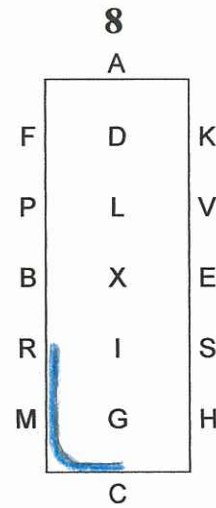

Indendørs Dressur Program 3 – LET

A Indkørsel i skridt
DLXHC Arbejdstrav

CA Slangegang 3 buer 20 m.
AK Arbejdstrav

KH Samlet trav
Afvigelse 5 m.
HCM Arbejdstrav

MXK Øget trav
KAF Arbejdstrav

FM Samlet trav
Afvigelse 5 m.
MCH Arbejdstrav

HXF Øget trav
FA Arbejdstrav

AC Slangegang 3 buer 20 m

CMR Arbejdstrav

RBX Skridt.

X Parade. Kusken ved X
Stilstand 10 sek.

XEV Skridt

VKAFXG Samlet trav
G Parade. Hilsen