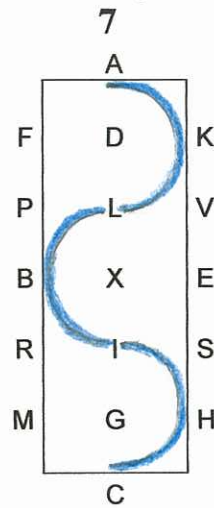

Indendørs Dressur Program 3 – LET

A Indkørsel i skridt
DLXHC Arbejdstrav

CA Slangegang 3 buer 20 m.
AK Arbejdstrav

KH Samlet trav
Afvigelse 5 m.
HCM Arbejdstrav

MXK Øget trav
KAF Arbejdstrav

FM Samlet trav
Afvigelse 5 m.
MCH Arbejdstrav

HXF Øget trav
FA Arbejdstrav

AC Slangegang 3 buer 20 m

CMR Arbejdstrav

RBX Skridt.

X Parade. Kusken ved X
Stilstand 10 sek.

XEV Skridt

VKAFXG Samlet trav
G Parade. Hilsen