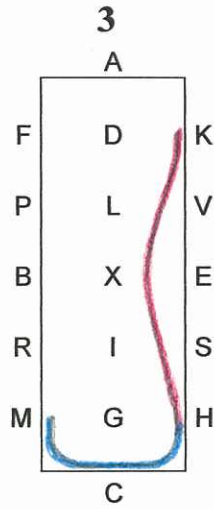

Indendørs Dressur Program 3 – LET

A Indkørsel i skridt
DLXHC Arbejdstrav

CA Slangegang 3 buer 20 m.
AK Arbejdstrav

KH Samlet trav
Afvigelse 5 m.
HCM Arbejdstrav

MXK Øget trav
KAF Arbejdstrav

FM Samlet trav
Afvigelse 5 m.
MCH Arbejdstrav

HXF Øget trav
FA Arbejdstrav

AC Slangegang 3 buer 20 m

CMR Arbejdstrav

RBX Skridt.

X Parade. Kusken ved X
Stilstand 10 sek.

XEV Skridt

VKAFXG Samlet trav
G Parade. Hilsen