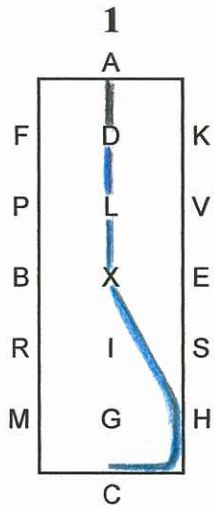

Indendørs Dressur Program 3 – LET

A Indkørsel i skridt
DLXHC Arbejdstrav

CA Slangegang 3 buer 20 m.
AK Arbejdstrav

KH Samlet trav
Afvigelse 5 m.
HCM Arbejdstrav

MXK Øget trav
KAF Arbejdstrav

FM Samlet trav
Afvigelse 5 m.
MCH Arbejdstrav

HXF Øget trav
FA Arbejdstrav

AC Slangegang 3 buer 20 m

CMR Arbejdstrav

RBX Skridt.

X Parade. Kusken ved X
Stilstand 10 sek.

XEV Skridt

VKAFXG Samlet trav
G Parade. Hilsen