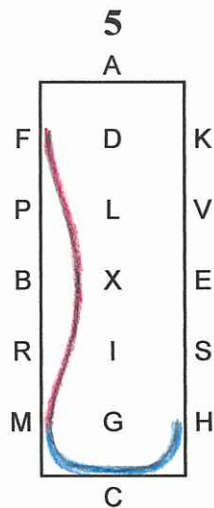

Indendørs Dressur Program 3 – LET

A Indkørsel i skridt
DLXHC Arbejdstrav

CA Slangegang 3 buer 20 m.
AK Arbejdstrav

KH Samlet trav
Afvigelse 5 m.
HCM Arbejdstrav

MXK Øget trav
KAF Arbejdstrav

FM Samlet trav
Afvigelse 5 m.
MCH Arbejdstrav

HXF Øget trav
FA Arbejdstrav

AC Slangegang 3 buer 20 m

CMR Arbejdstrav

RBX Skridt.

X Parade. Kusken ved X
Stilstand 10 sek.

XEV Skridt

VKAFXG Samlet trav
G Parade. Hilsen