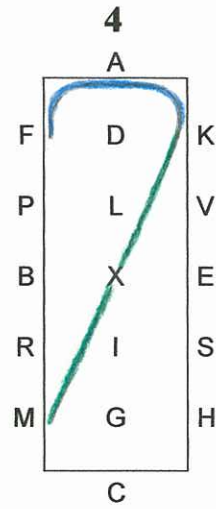

Indendørs Dressur Program 3 – LET

A Indkørsel i skridt
DLXHC Arbejdstrav

CA Slangegang 3 buer 20 m.
AK Arbejdstrav

KH Samlet trav
Afvigelse 5 m.
HCM Arbejdstrav

MXK Øget trav
KAF Arbejdstrav

FM Samlet trav
Afvigelse 5 m.
MCH Arbejdstrav

HXF Øget trav
FA Arbejdstrav

AC Slangegang 3 buer 20 m

CMR Arbejdstrav

RBX Skridt.

X Parade. Kusken ved X
Stilstand 10 sek.

XEV Skridt

VKAFXG Samlet trav
G Parade. Hilsen