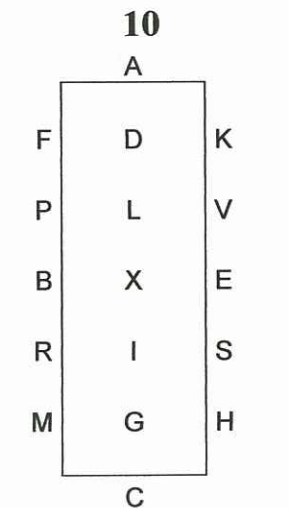

Indendørs Dressur Program 3 – LET

A Indkørsel i skridt
DLXHC Arbejdstrav

CA Slangegang 3 buer 20 m.
AK Arbejdstrav

KH Samlet trav
Afvigelse 5 m.
HCM Arbejdstrav

MXK Øget trav
KAF Arbejdstrav

FM Samlet trav
Afvigelse 5 m.
MCH Arbejdstrav

HXF Øget trav
FA Arbejdstrav

AC Slangegang 3 buer 20 m

CMR Arbejdstrav

RBX Skridt.

X Parade. Kusken ved X
Stilstand 10 sek.

XEV Skridt

VKAFXG Samlet trav
G Parade. Hilsen