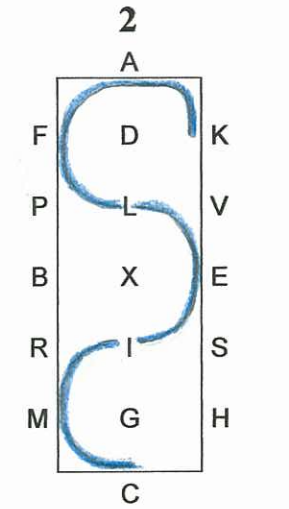

Indendørs Dressur Program 3 – LET

A Indkørsel i skridt
DLXHC Arbejdstrav

CA Slangegang 3 buer 20 m.
AK Arbejdstrav

KH Samlet trav
Afvigelse 5 m.
HCM Arbejdstrav

MXK Øget trav
KAF Arbejdstrav

FM Samlet trav
Afvigelse 5 m.
MCH Arbejdstrav

HXF Øget trav
FA Arbejdstrav

AC Slangegang 3 buer 20 m

CMR Arbejdstrav

RBX Skridt.

X Parade. Kusken ved X
Stilstand 10 sek.

XEV Skridt

VKAFXG Samlet trav
G Parade. Hilsen