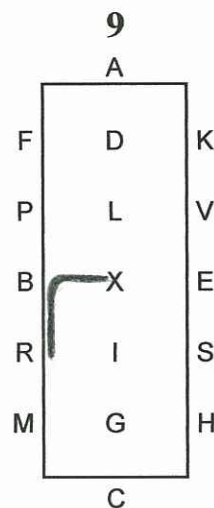

Indendørs Dressur Program 3 – LET

A Indkørsel i skridt
DLXHC Arbejdstrav

CA Slangegang 3 buer 20 m.
AK Arbejdstrav

KH Samlet trav
Afvigelse 5 m.
HCM Arbejdstrav

MXK Øget trav
KAF Arbejdstrav

FM Samlet trav
Afvigelse 5 m.
MCH Arbejdstrav

HXF Øget trav
FA Arbejdstrav

AC Slangegang 3 buer 20 m

CMR Arbejdstrav

RBX Skridt.

X Parade. Kusken ved X
Stilstand 10 sek.

XEV Skridt

VKAFXG Samlet trav
G Parade. Hilsen