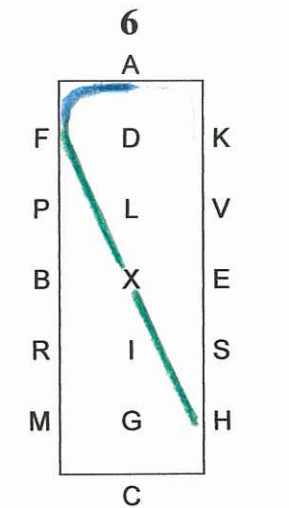

Indendørs Dressur Program 3 – LET

A Indkørsel i skridt
DLXHC Arbejdstrav

CA Slangegang 3 buer 20 m.
AK Arbejdstrav

KH Samlet trav
Afvigelse 5 m.
HCM Arbejdstrav

MXK Øget trav
KAF Arbejdstrav

FM Samlet trav
Afvigelse 5 m.
MCH Arbejdstrav

HXF Øget trav
FA Arbejdstrav

AC Slangegang 3 buer 20 m

CMR Arbejdstrav

RBX Skridt.

X Parade. Kusken ved X
Stilstand 10 sek.

XEV Skridt

VKAFXG Samlet trav
G Parade. Hilsen