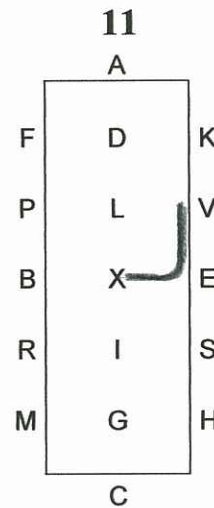

Indendørs Dressur Program 3 – LET

A Indkørsel i skridt
DLXHC Arbejdstrav

CA Slangegang 3 buer 20 m.
AK Arbejdstrav

KH Samlet trav
Afvigelse 5 m.
HCM Arbejdstrav

MXK Øget trav
KAF Arbejdstrav

FM Samlet trav
Afvigelse 5 m.
MCH Arbejdstrav

HXF Øget trav
FA Arbejdstrav

AC Slangegang 3 buer 20 m

CMR Arbejdstrav

RBX Skridt.

X Parade. Kusken ved X
Stilstand 10 sek.

XEV Skridt

VKAFXG Samlet trav
G Parade. Hilsen